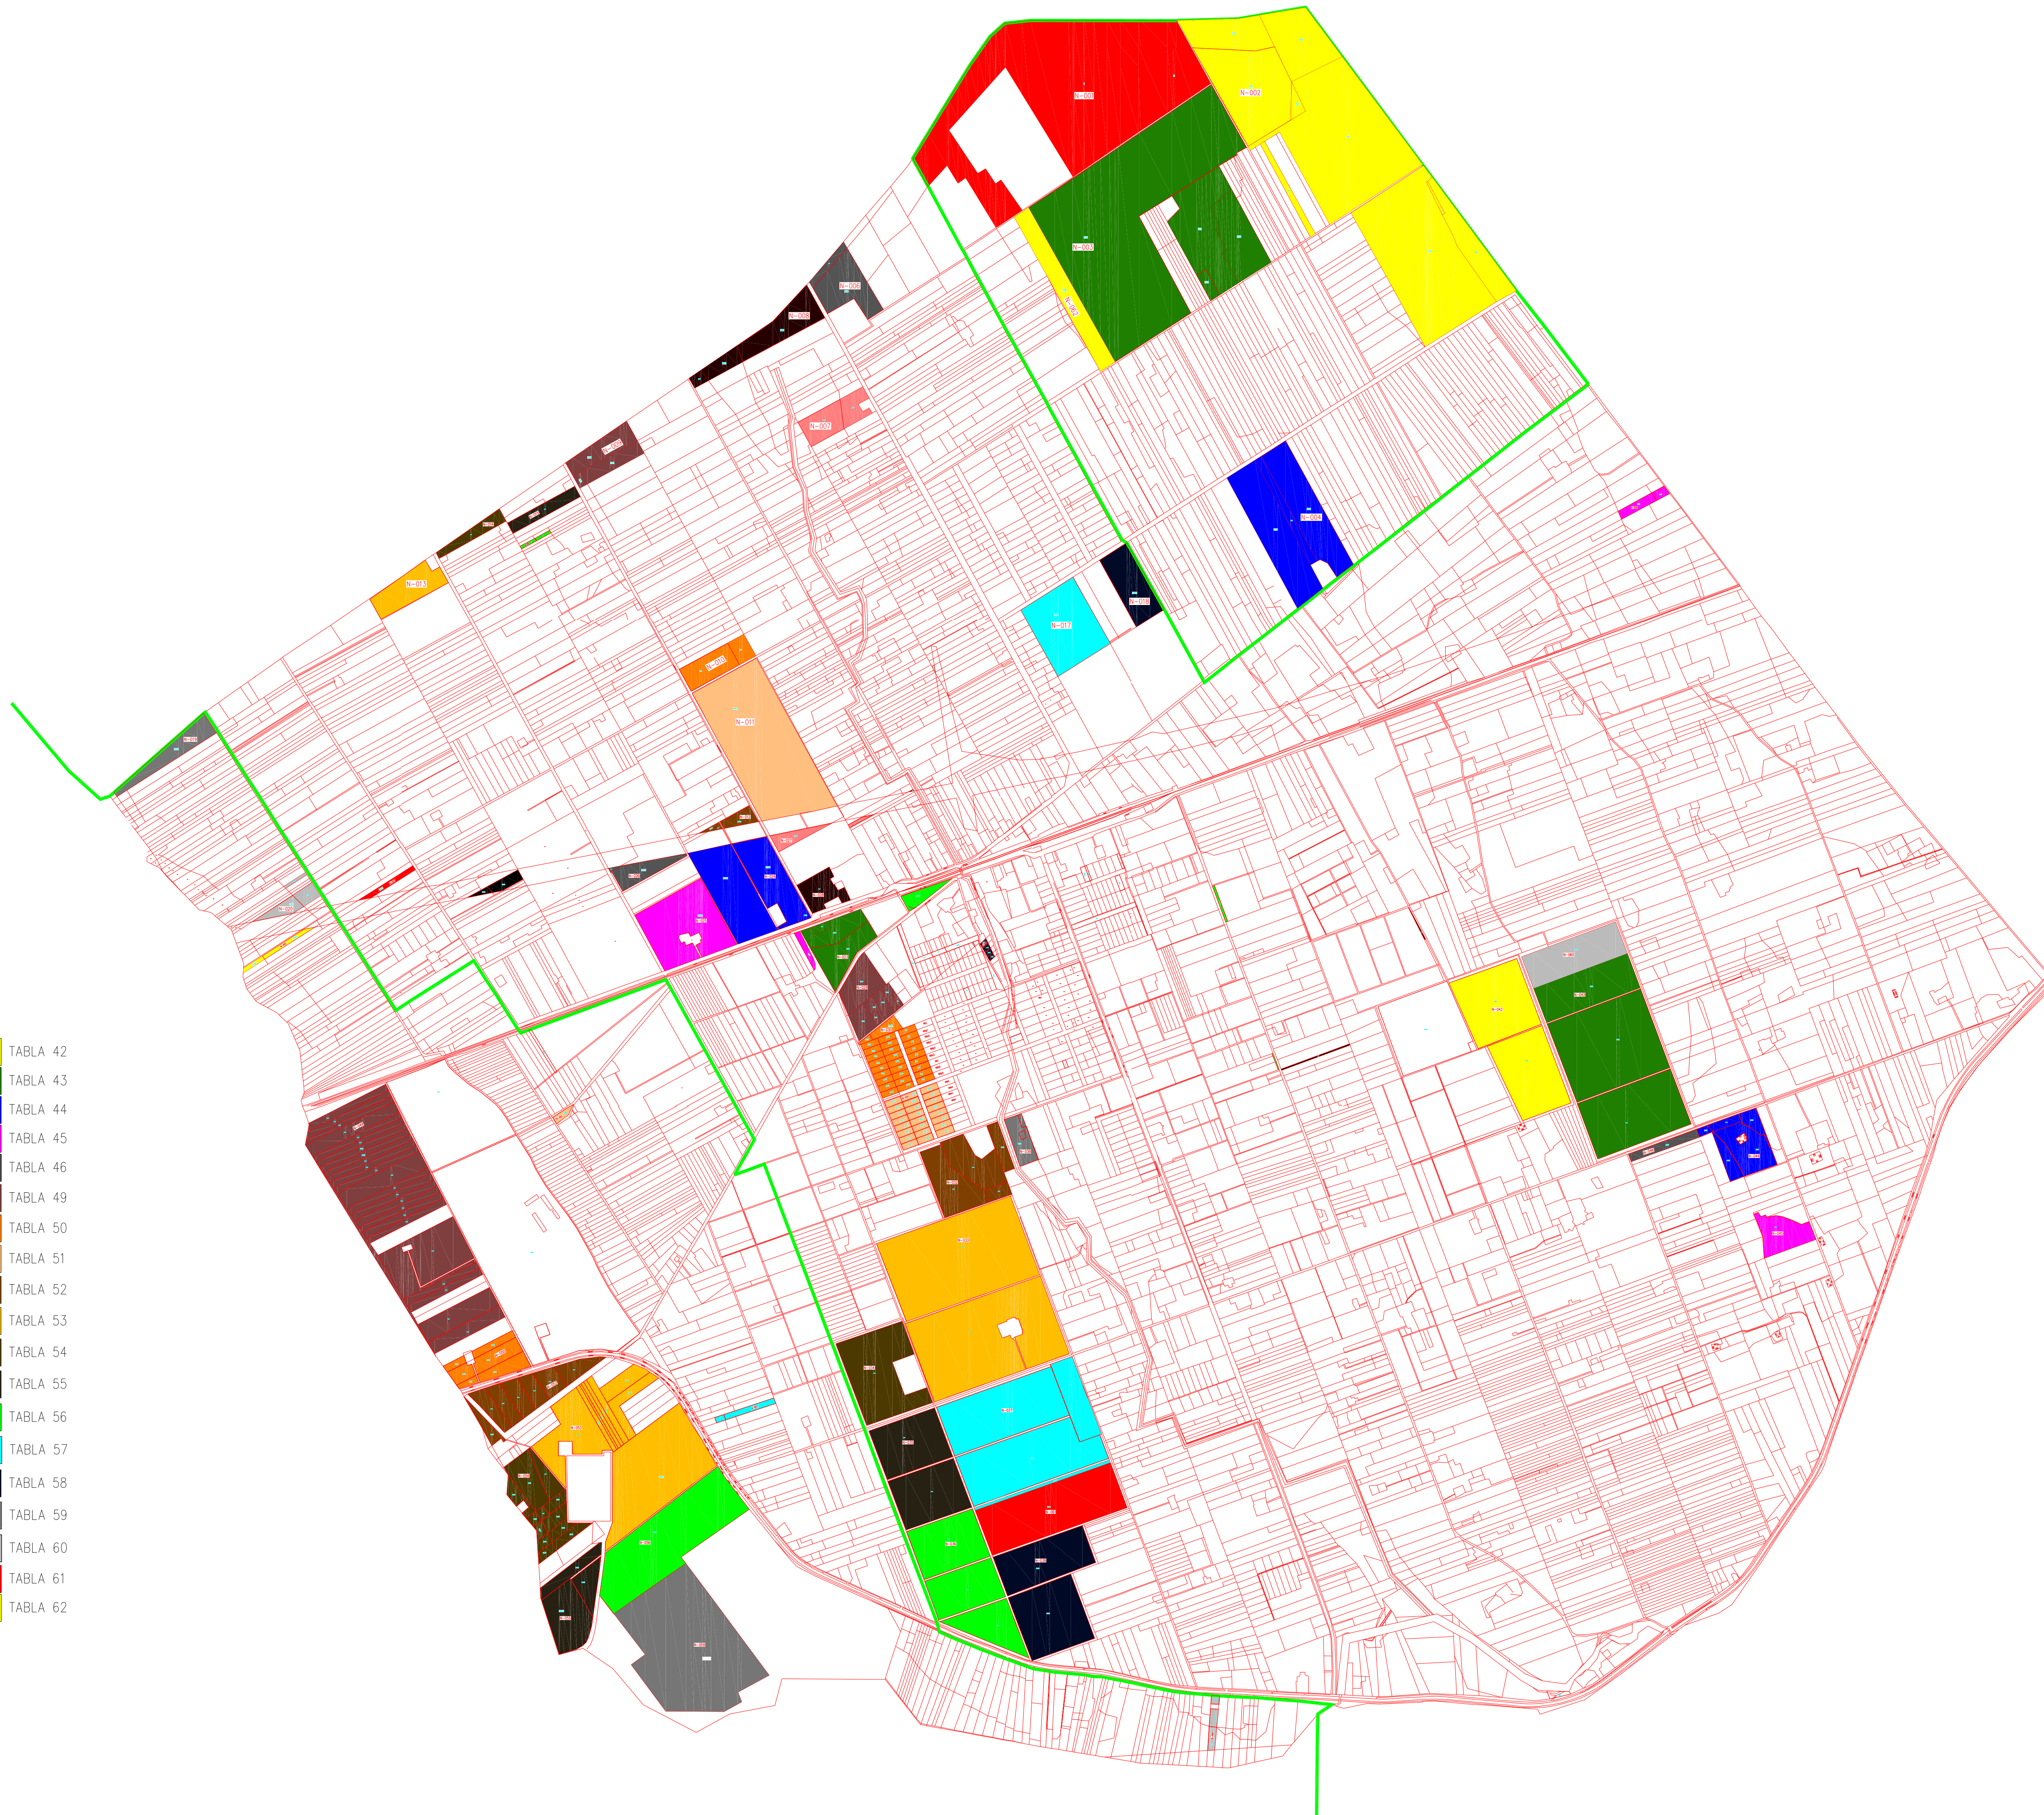

Bački Vinogradi  
Pregledna karta po nadmetanjima za izdavanje državnog zemljišta u zakup

LEGENDA

N=001	TABLA 1	N=031	TABLA 21	N=041	TABLA 42
N=002	TABLA 2	N=032	TABLA 22	N=042	TABLA 43
N=003	TABLA 3	N=033	TABLA 23	N=043	TABLA 44
N=004	TABLA 4	N=034	TABLA 24	N=044	TABLA 45
N=005	TABLA 5	N=035	TABLA 25	N=045	TABLA 46
N=006	TABLA 6	N=036	TABLA 26	N=046	TABLA 47
N=007	TABLA 7	N=037	TABLA 27	N=047	TABLA 48
N=008	TABLA 8	N=038	TABLA 28	N=048	TABLA 49
N=009	TABLA 9	N=039	TABLA 29	N=049	TABLA 50
N=010	TABLA 10	N=040	TABLA 30	N=050	TABLA 51
N=011	TABLA 11	N=041	TABLA 31	N=051	TABLA 52
N=012	TABLA 12	N=042	TABLA 32	N=052	TABLA 53
N=013	TABLA 13	N=043	TABLA 33	N=053	TABLA 54
N=014	TABLA 14	N=044	TABLA 34	N=054	TABLA 55
N=015	TABLA 15	N=045	TABLA 35	N=055	TABLA 56
N=016	TABLA 16	N=046	TABLA 36	N=056	TABLA 57
N=017	TABLA 17	N=047	TABLA 37	N=057	TABLA 58
N=018	TABLA 18	N=048	TABLA 38	N=058	TABLA 59
N=019	TABLA 19	N=049	TABLA 39	N=059	TABLA 60
N=020	TABLA 20	N=040	TABLA 40	N=060	TABLA 61
				N=061	TABLA 62